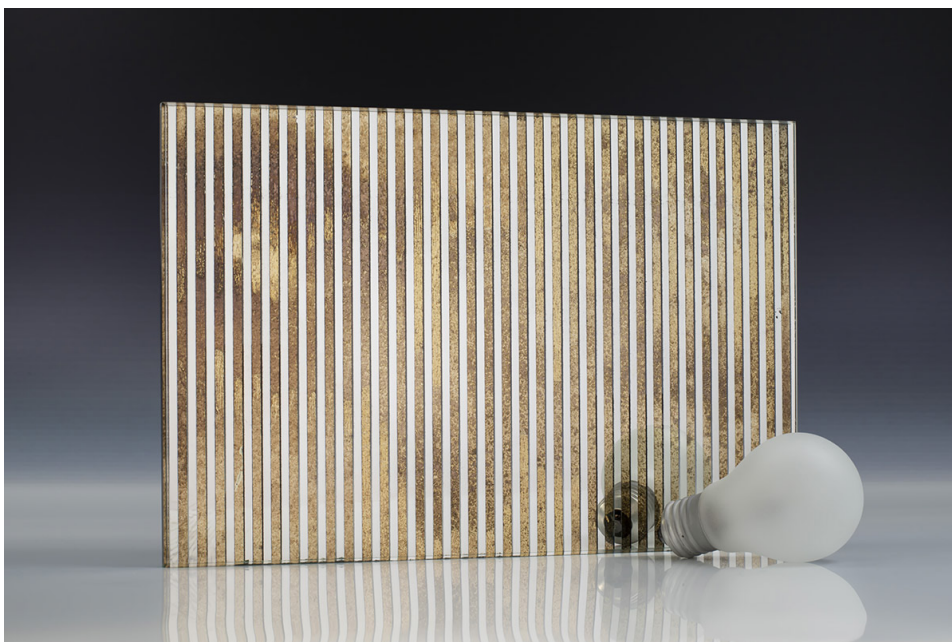

Back View Gold

Pattern ogledala kolekcija pruža nebrojeno mnogo različitih uzoraka na jednostrukom staklu ili laminiranom staklu. Nanošenje ogledala na obje strane stakla stvara dubinu, dinamiku i sjenu unutar staklenih panela. Kako smo u kontroli svih faza proizvodnog procesa možemo prilagoditi svaku od naših tehnika kako bi u potpunosti odgovarale potrebama vašeg projekta. To se primjerice odnosi na srebrnjenje (ogledala), bojanje ili upotrebu različitih vrsta stakla, u konačnici, na vama je odluka. Ogledalo s uzorkom je odlično rješenje za interijer, kao zidna obloga ili pregrada prostora jer reflektira svjetlost, pruža intimu i stvara osjećaj luksuza u prostoru.

maks. dimenzije: 3000 x 1500 mm

debljina: jednostruko staklo 4, 5, 6, 8, 10, 12 mm
laminirano staklo 8, 10, 12, 16, 20, 24 mm

sigurnosne obrade: kaljeno, laminirano, kaljeno i laminirano

mogućnosti obrade: bušenje rupa, cnc izrezi, nepravilni oblici