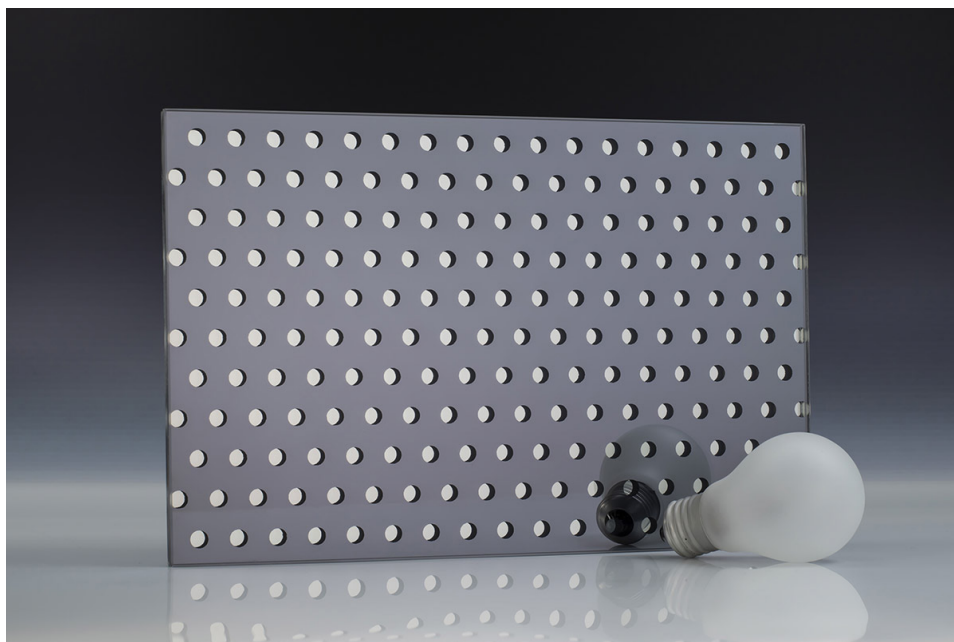

Galena Membrane Platinum

Pattern ogledala kolekcija pruža nebrojeno mnogo različitih uzoraka na jednostrukom staklu ili laminiranom staklu. Nanošenje ogledala na obje strane stakla stvara dubinu, dinamiku i sjenu unutar staklenih panela. Kako smo u kontroli svih faza proizvodnog procesa možemo prilagoditi svaku od naših tehnika kako bi u potpunosti odgovarale potrebama vašeg projekta. To se primjerice odnosi na srebrnjenje (ogledala), bojanje ili upotrebu različitih vrsta stakla, u konačnici, na vama je odluka. Ogledalo s uzorkom je odlično rješenje za interijer, kao zidna obloga ili pregrada prostora jer reflektira svjetlost, pruža intimu i stvara osjećaj luksuza u prostoru.

maks. dimenzije: 3000 x 1500 mm

debljina: jednostruko staklo 4, 5, 6, 8, 10, 12 mm
laminirano staklo 8, 10, 12, 16, 20, 24 mm

sigurnosne obrade: kaljeno, laminirano, kaljeno i laminirano

mogućnosti obrade: bušenje rupa, cnc izrezi, nepravilni oblici