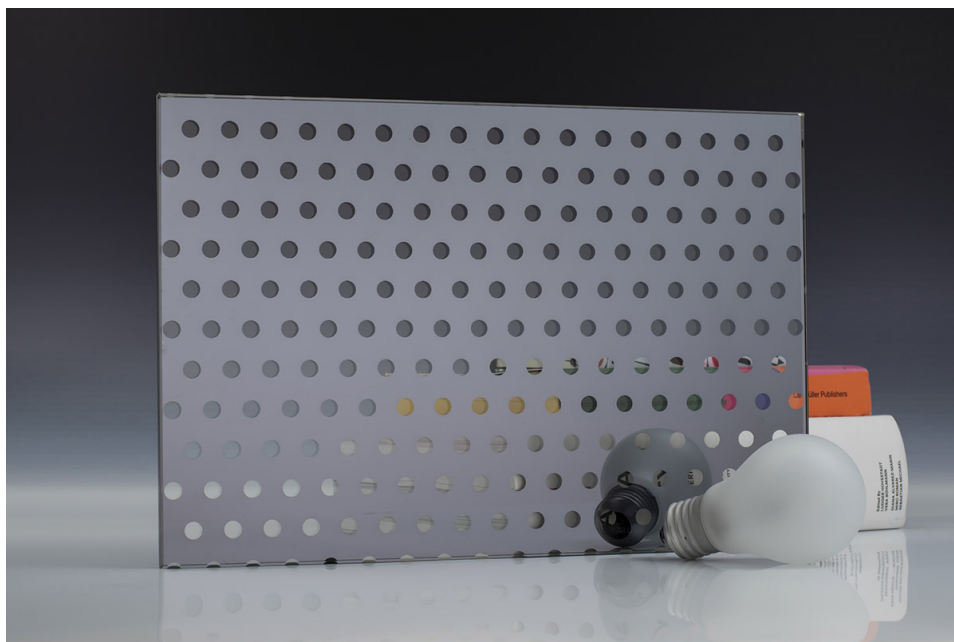

## Galena Mine Membrane

Pattern ogledala kolekcija pruža nebrojeno mnogo različitih uzoraka na jednostrukom staklu ili laminiranom staklu. Nanošenje ogledala na obje strane stakla stvara dubinu, dinamiku i sjenu unutar staklenih panela. Kako smo u kontroli svih faza proizvodnog procesa možemo prilagoditi svaku od naših tehnika kako bi u potpunosti odgovarale potrebama vašeg projekta. To se primjerice odnosi na srebrnjenje (ogledala), bojanje ili upotrebu različitih vrsta stakla, u konačnici, na vama je odluka. Ogledalo s uzorkom je odlično rješenje za interijer, kao zidna obloga ili pregrada prostora jer reflektira svjetlost, pruža intimu i stvara osjećaj luksuza u prostoru.

maks. dimenzije: 3000 x 1500 mm

debljina: jednostruko staklo 4, 5, 6, 8, 10, 12 mm  
laminirano staklo 8, 10, 12, 16, 20, 24 mm

sigurnosne obrade: kaljeno, laminirano, kaljeno i laminirano

mogućnosti obrade: bušenje rupa, cnc izrezi, nepravilni oblici