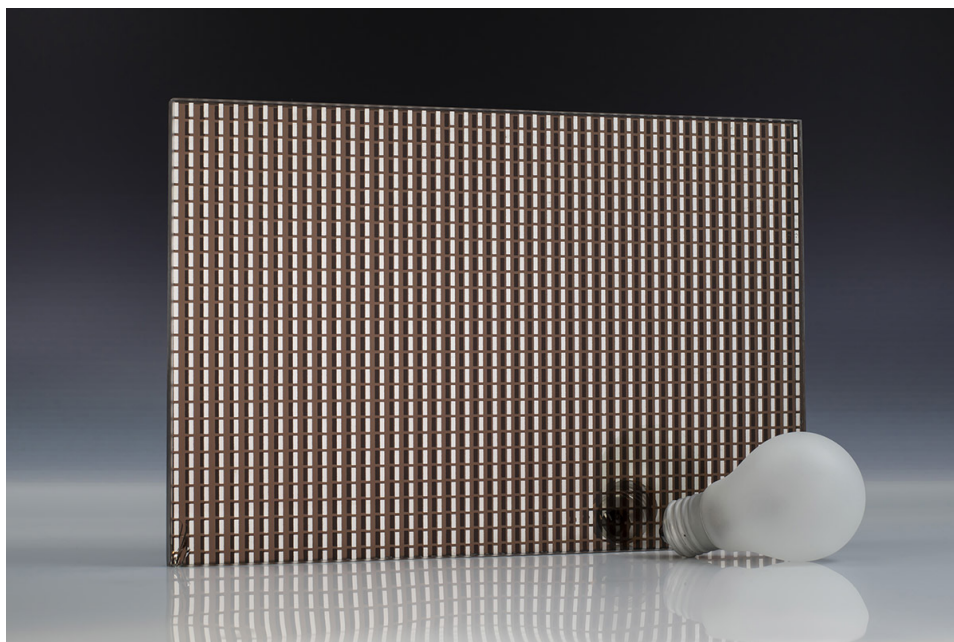

Brown Pixel Mirror

Pattern ogledala kolekcija pruža nebrojeno mnogo različitih uzoraka na jednostrukom staklu ili laminiranom staklu. Nanošenje ogledala na obje strane stakla stvara dubinu, dinamiku i sjenu unutar staklenih panela. Kako smo u kontroli svih faza proizvodnog procesa možemo prilagoditi svaku od naših tehnika kako bi u potpunosti odgovarale potrebama vašeg projekta. To se primjerice odnosi na srebrnjenje (ogledala), bojanje ili upotrebu različitih vrsta stakla, u konačnici, na vama je odluka. Ogledalo s uzorkom je odlično rješenje za interijer, kao zidna obloga ili pregrada prostora jer reflektira svjetlost, pruža intimu i stvara osjećaj luksuza u prostoru.

maks. dimenzije: 3000 x 1500 mm

debljina: jednostruko staklo 4, 5, 6, 8, 10, 12 mm
laminirano staklo 8, 10, 12, 16, 20, 24 mm

sigurnosne obrade: kaljeno, laminirano, kaljeno i laminirano

mogućnosti obrade: bušenje rupa, cnc izrezi, nepravilni oblici