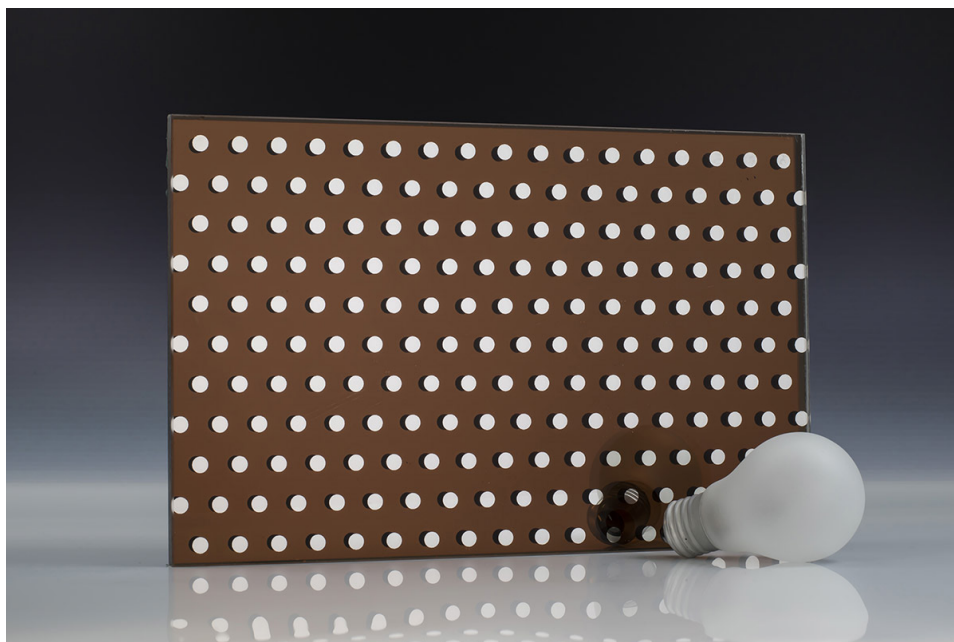

Brown Shadow

Pattern ogledala kolekcija pruža nebrojeno mnogo različitih uzoraka na jednostrukom staklu ili laminiranom staklu. Nanošenje ogledala na obje strane stakla stvara dubinu, dinamiku i sjenu unutar staklenih panela. Kako smo u kontroli svih faza proizvodnog procesa možemo prilagoditi svaku od naših tehnika kako bi u potpunosti odgovarale potrebama vašeg projekta. To se primjerice odnosi na srebrnjenje (ogledala), bojanje ili upotrebu različitih vrsta stakla, u konačnici, na vama je odluka. Ogledalo s uzorkom je odlično rješenje za interijer, kao zidna obloga ili pregrada prostora jer reflektira svjetlost, pruža intimu i stvara osjećaj luksuza u prostoru.

maks. dimenzije: 3000 x 1500 mm

debljina: jednostruko staklo 4, 5, 6, 8, 10, 12 mm
laminirano staklo 8, 10, 12, 16, 20, 24 mm

sigurnosne obrade: kaljeno, laminirano, kaljeno i laminirano

mogućnosti obrade: bušenje rupa, cnc izrezi, nepravilni oblici