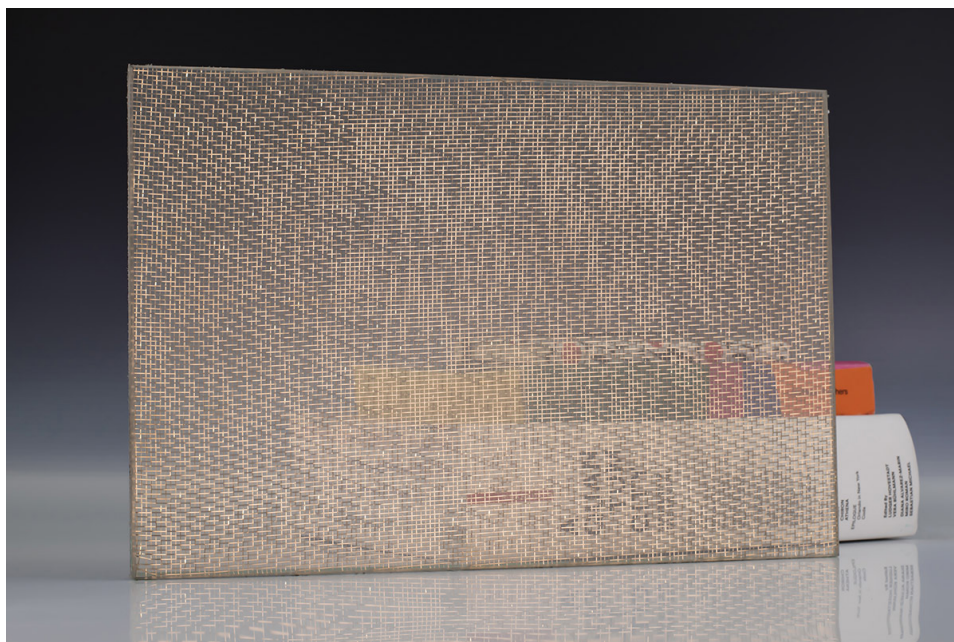

Bronze Weave

Metal mesh vam pruža mogućnost umetanja širokog spektra pletenih metalnih mrežica između dva sloja stakla. Dekorativne i estetske kvalitete od fino tkane gaze do debelih pletenih tkanja očuvane su strukturnom čvrstoćom i praktičnošću stakla. Ovaj je proizvod idealan za strukturalnu, dekorativnu ili akustičnu namjenu u interijerima te se može upotrijebiti kao paravani, pregrade ili obloge. Metal mesh laminirano staklo dostupno je u tri različite vrste i boje mrežice: srebrna, zlatna ili brončana. Metal mesh laminate u kombinaciji s našim ostalim tehnikama uključujući laminiranje, zrcaljenje i digitalni print stvara beskonačan raspon novih mogućnosti.

maks. dimenzije: 3100 x 1500 mm

debljina: 9, 11, 13, 17, 21 mm

sigurnosne obrade: laminirano, kaljeno i laminirano

vrsta stakla: optiwhite, float, plavo, brončano, sivo, zeleno

mogućnosti obrade: bušenje rupa, cnc izrezi, nepravilni oblici