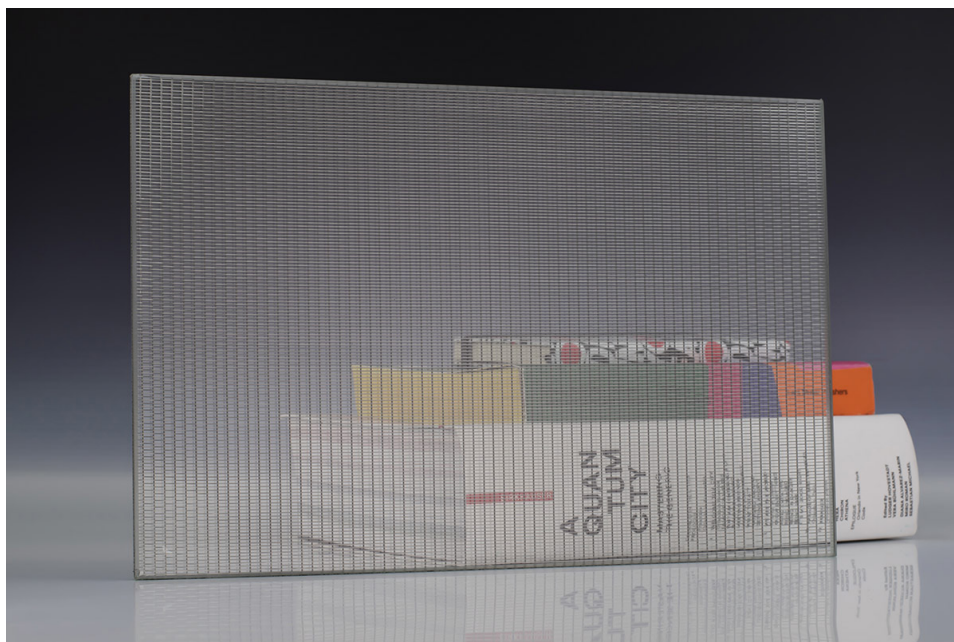

Multiple Silver

Metal mesh vam pruža mogućnost umetanja širokog spektra pletenih metalnih mrežica između dva sloja stakla. Dekorativne i estetske kvalitete od fino tkane gaze do debelih pletenih tkanja očuvane su strukturnom čvrstoćom i praktičnošću stakla. Ovaj je proizvod idealan za strukturalnu, dekorativnu ili akustičnu namjenu u interijerima te se može upotrijebiti kao paravani, pregrade ili obloge. Metal mesh laminirano staklo dostupno je u tri različite vrste i boje mrežice: srebrna, zlatna ili brončana. Metal mesh laminate u kombinaciji s našim ostalim tehnikama uključujući laminiranje, zrcaljenje i digitalni print stvara beskonačan raspon novih mogućnosti.

maks. dimenzije: 3100 x 1500 mm

debljina: 9, 11, 13, 17, 21 mm

sigurnosne obrade: laminirano, kaljeno i laminirano

vrsta stakla: optiwhite, float, plavo, brončano, sivo, zeleno

mogućnosti obrade: bušenje rupa, cnc izrezi, nepravilni oblici