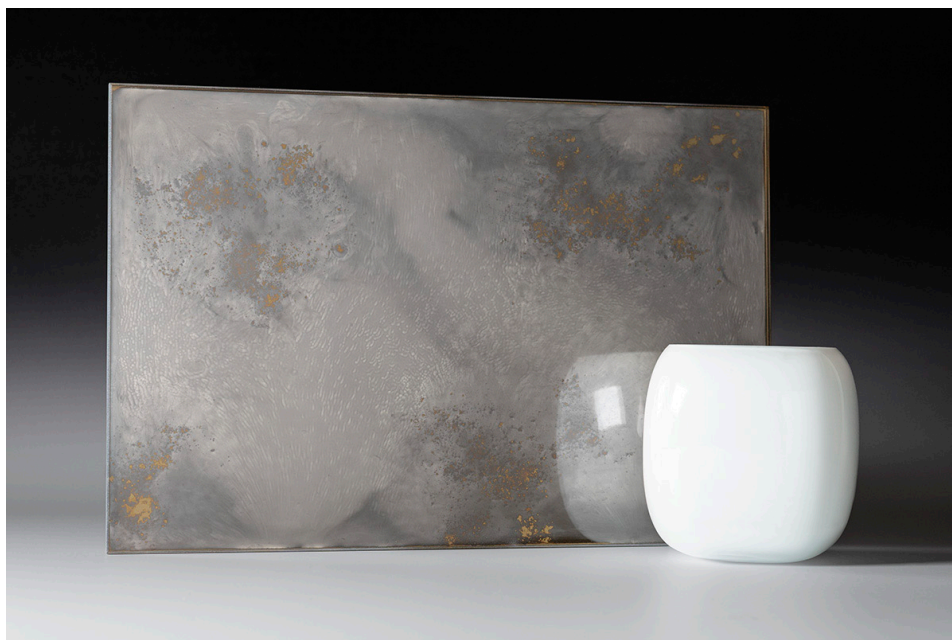

## Open Silver Gold

dim. 300 x 200 mm

Naša dekorativna antikna ogledala napravljena su ručno nanošenjem metala na površinu stakla u većoj ili manjoj količini. Modeli se razlikuju po intenzitetu i izgledu antik efekta, koji u vaš prostor unosi željeni stil. Ova jedinstvena kolekcija savršeno će se uklopiti u interijere, primjerice u predvorja ili sobe hotela, u barove ili kao statement komad u bilo kojem interijeru. Svako ogledalo može biti kaljeno ili laminirano čime se mogu zadovoljiti svi sigurnosni ili limitirajući uvjeti koje projekt zahtijeva.

Staklene panele izrađuju naši umjetnici pa je svaki pomalo drukčiji i jedinstven.

maks. dimenzije: 3000 x 1500 mm

debljina: 4, 5, 6, 8, 10 mm

sigurnosne obrade: kaljeno, laminirano, kaljeno i laminirano

mogućnosti obrade: bušenje rupa, cnc izrezi, nepravilni oblici