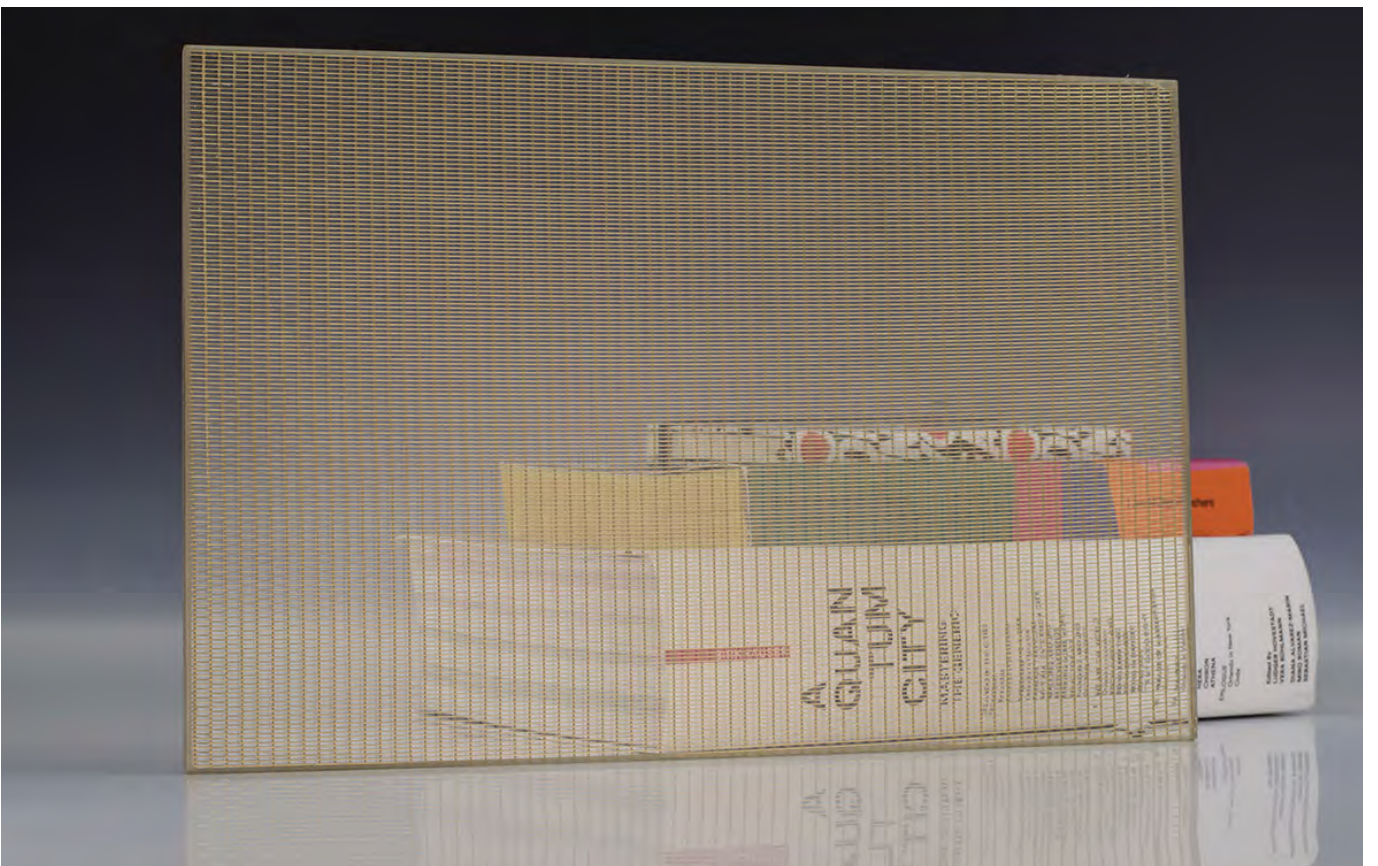

MULTIPLE GOLD