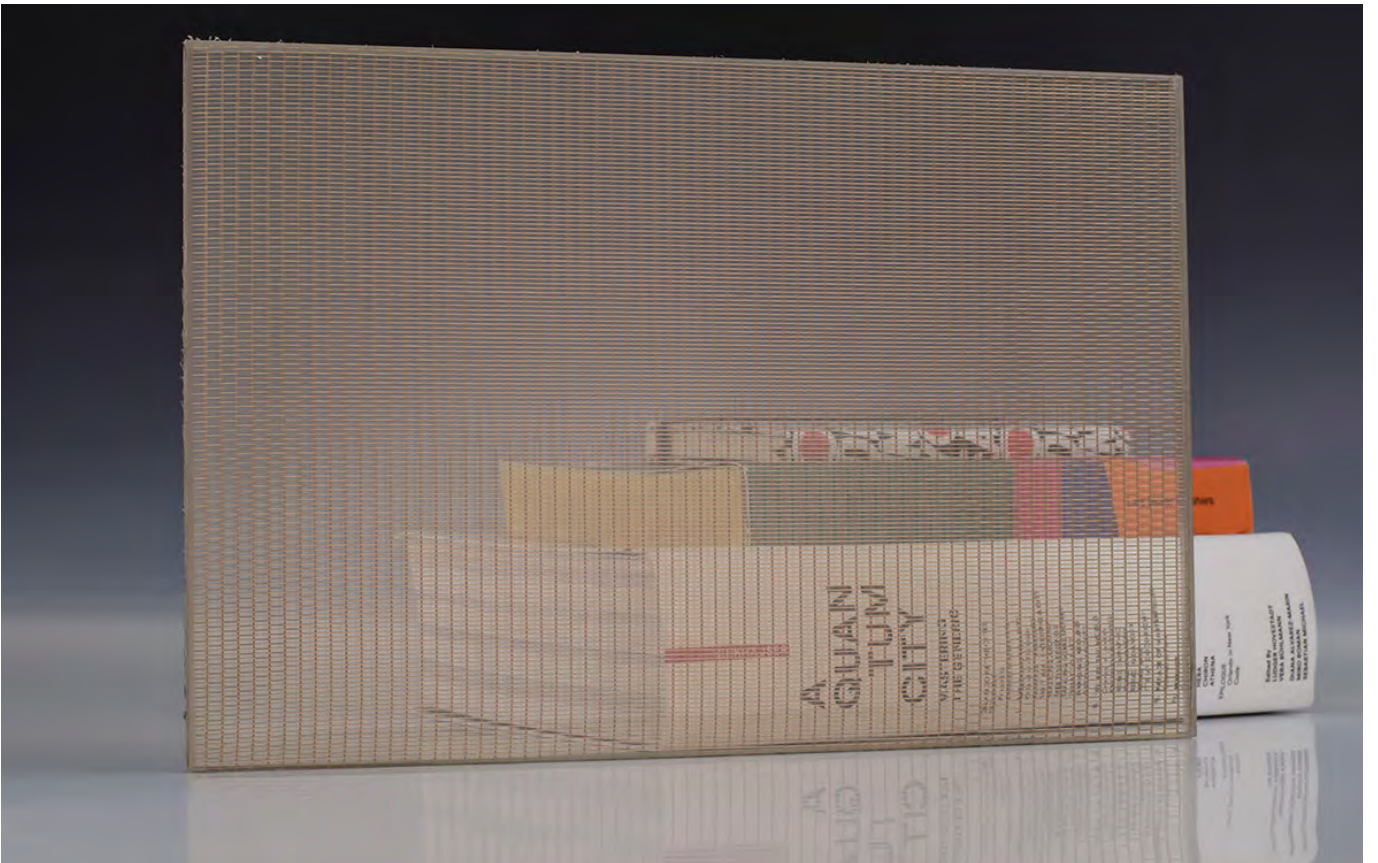

BOKART

GLASS

**METALNE
MREZE**

Estetika i tehnologija

Metal Mesh Laminate Collection stakla su pogodna za oblikovanje raznih dijelova namještaja, pregradnih stijena za interijere i staklenih fasada. Struktura tkanja, istaknuta metalnim slojem i dodatno oživljena u interakciji sa svjetlom, postiže snažan estetski dojam. Kod pregradnih stijena i vrata, ovisno od vrste metalne mrežice i njene gustoće, može se postići veća ili manja transparentnost stakla koja utiče na stvaranje privatnosti i intimnosti u prostoru.

MULTIPLE SILVER

MULTIPLE BRONZE

ROPE GOLD

ROPE COPPER

					
MAKS. DIMENZIJE	DEBLJINA	SIGURNOSNE OBRADJE	VRSTA STAKLA	MOGUĆNOSTI OBRADJE	PRIMJENA
3100 x 1500 mm	9, 11, 13, 17, 21 mm	laminirano, kaljeno i laminirano	optiwhite, float, plavo, brončano, sivo, zeleno	bušenje rupa, cnc izrezi, nepravilni oblici	ograde, obloge, vrata, pregrade, rasvjetni zidovi