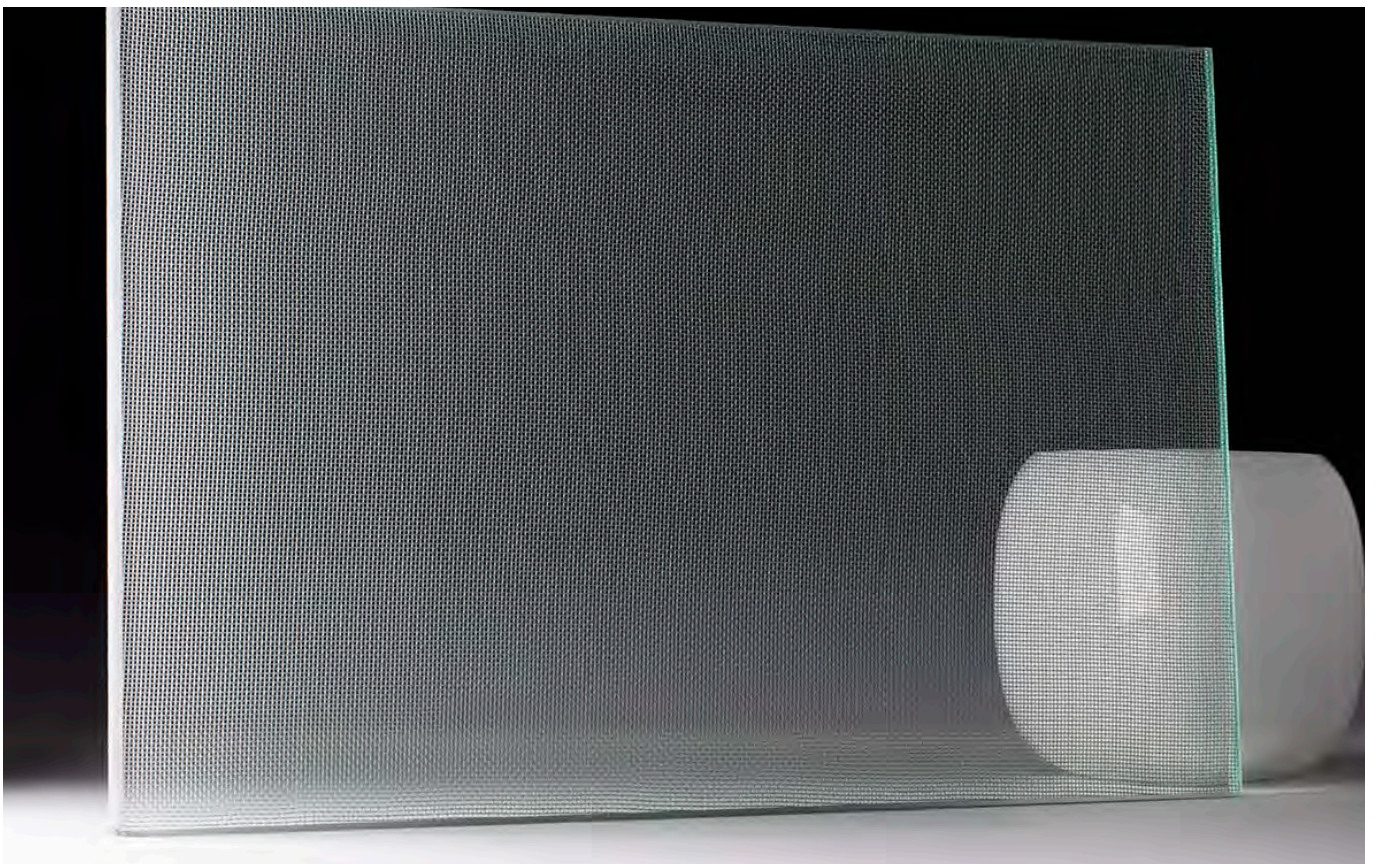

FINE MESH 55 SILVER