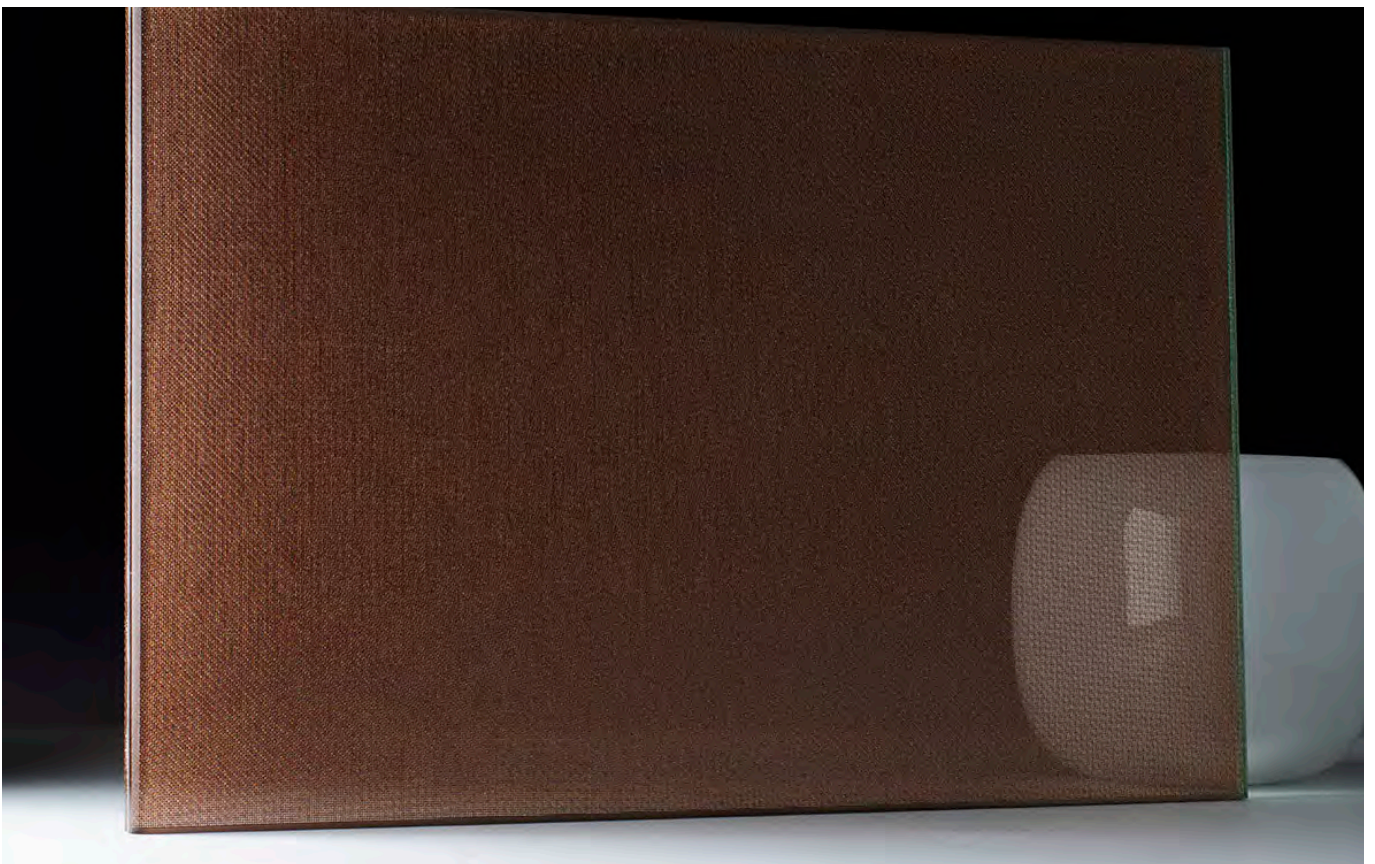

DIAGONAL MESH 25 COPPER