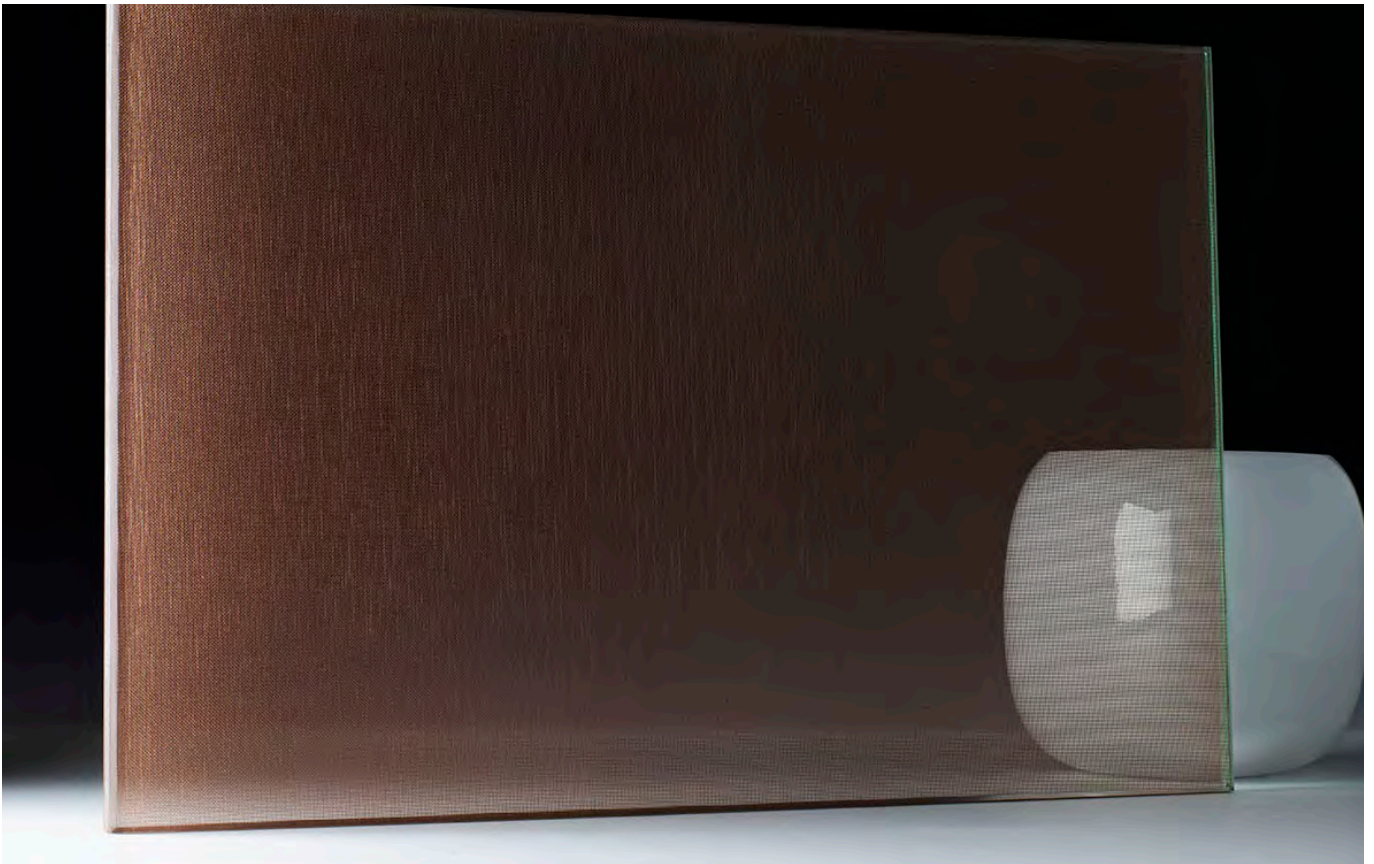

FINE MESH 50 COPPER