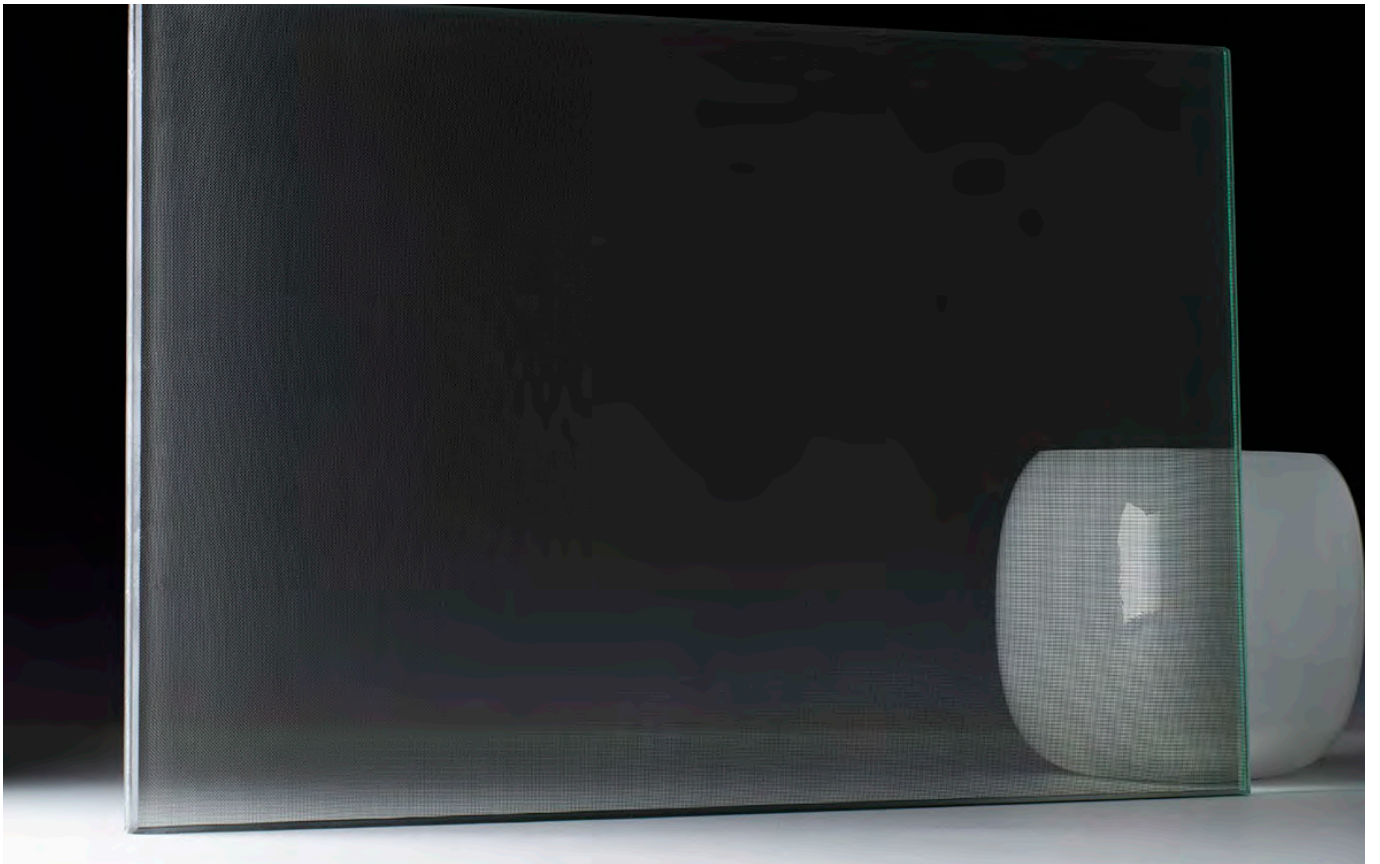

FINE MESH 50 INOX