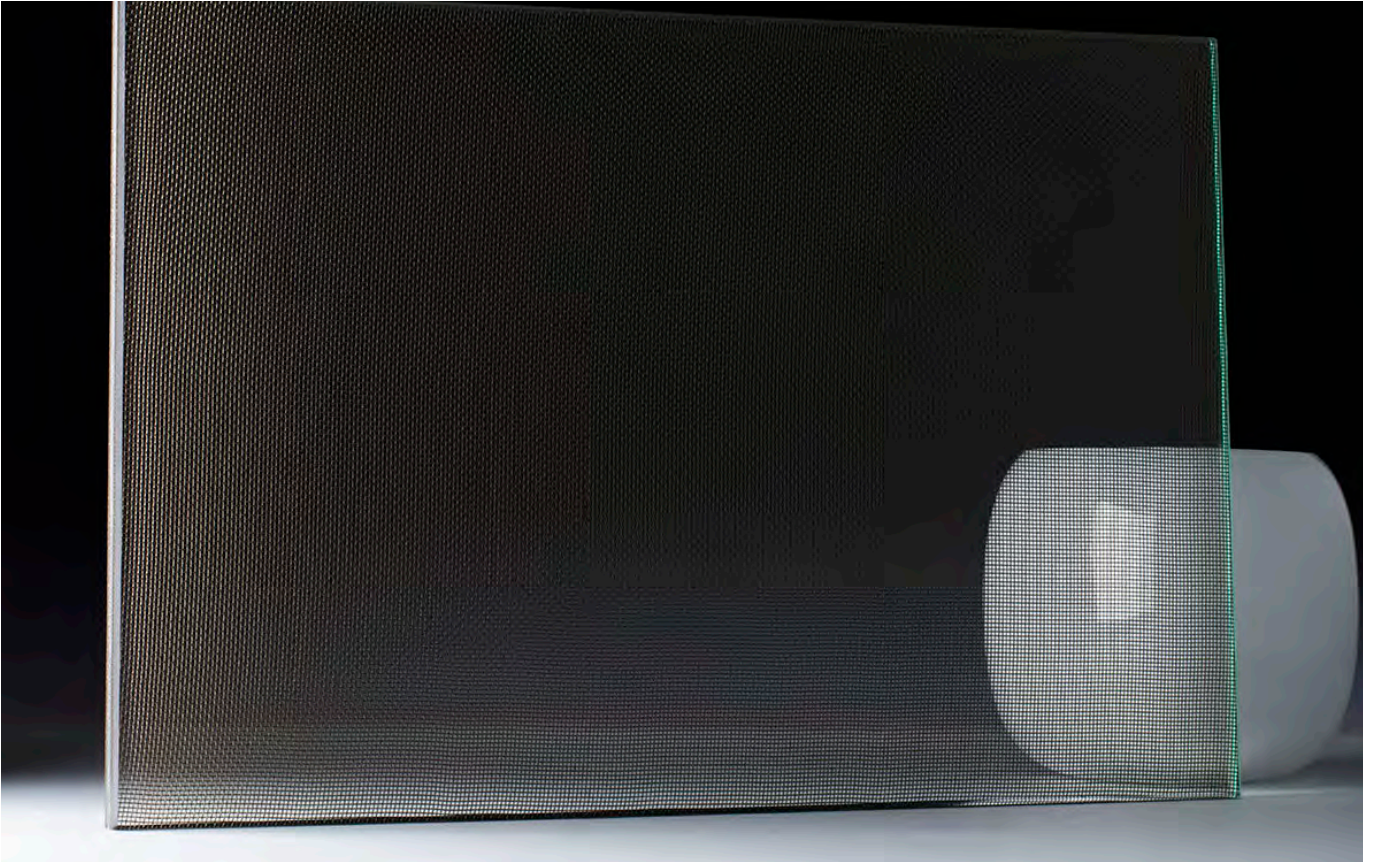

FINE MESH 55 COPPER