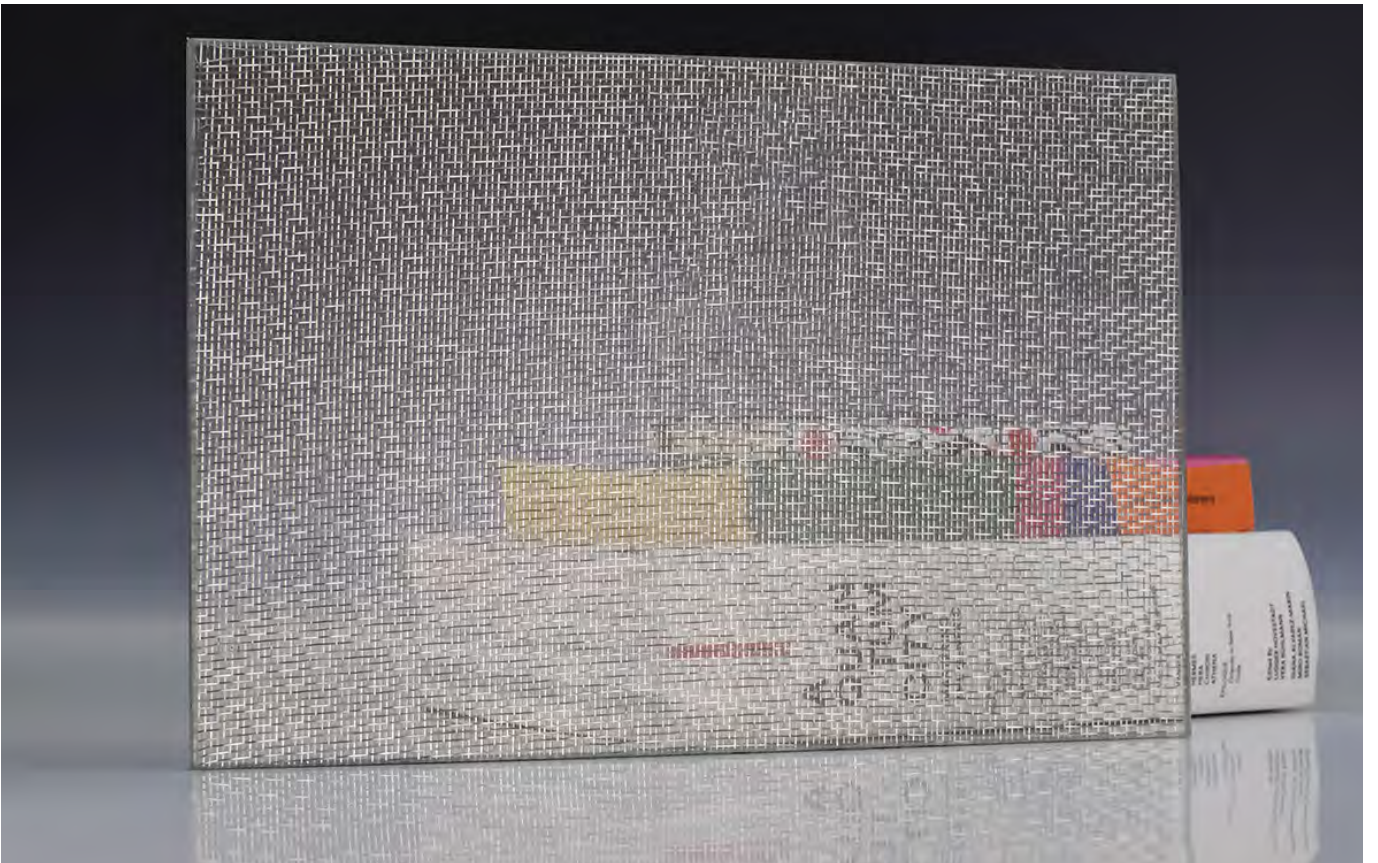

BOKART

GLASS

**METALNE
MREZE**

Estetika i tehnologija

Metal Mesh Laminate Collection stakla su pogodna za oblikovanje raznih dijelova namještaja, pregradnih stijena za interijere i staklenih fasada. Struktura tkanja, istaknuta metalnim slojem i dodatno oživljena u interakciji sa svjetlom, postiže snažan estetski dojam. Kod pregradnih stijena i vrata, ovisno od vrste metalne mrežice i njene gustoće, može se postići veća ili manja transparentnost stakla koja utiče na stvaranje privatnosti i intimnosti u prostoru.

FINE MESH 55 COPPER

FINE MESH 55 BRONZE

DIAGONAL MESH 25 SILVER

DIAGONAL MESH 25 COPPER

GOLD WEAVE

SILVER WEAVE

BRONZE WEAVE

MULTIPLE GOLD

MULTIPLE SILVER

MULTIPLE BRONZE

ROPE GOLD

ROPE COPPER

					
MAKS. DIMENZIJE	DEBLJINA	SIGURNOSNE OBRADJE	VRSTA STAKLA	MOGUĆNOSTI OBRADJE	PRIMJENA
3100 x 1500 mm	9, 11, 13, 17, 21 mm	laminirano, kaljeno i laminirano	optiwhite, float, plavo, brončano, sivo, zeleno	bušenje rupa, cnc izrezi, nepravilni oblici	ograde, obloge, vrata, pregrade, rasvjetni zidovi