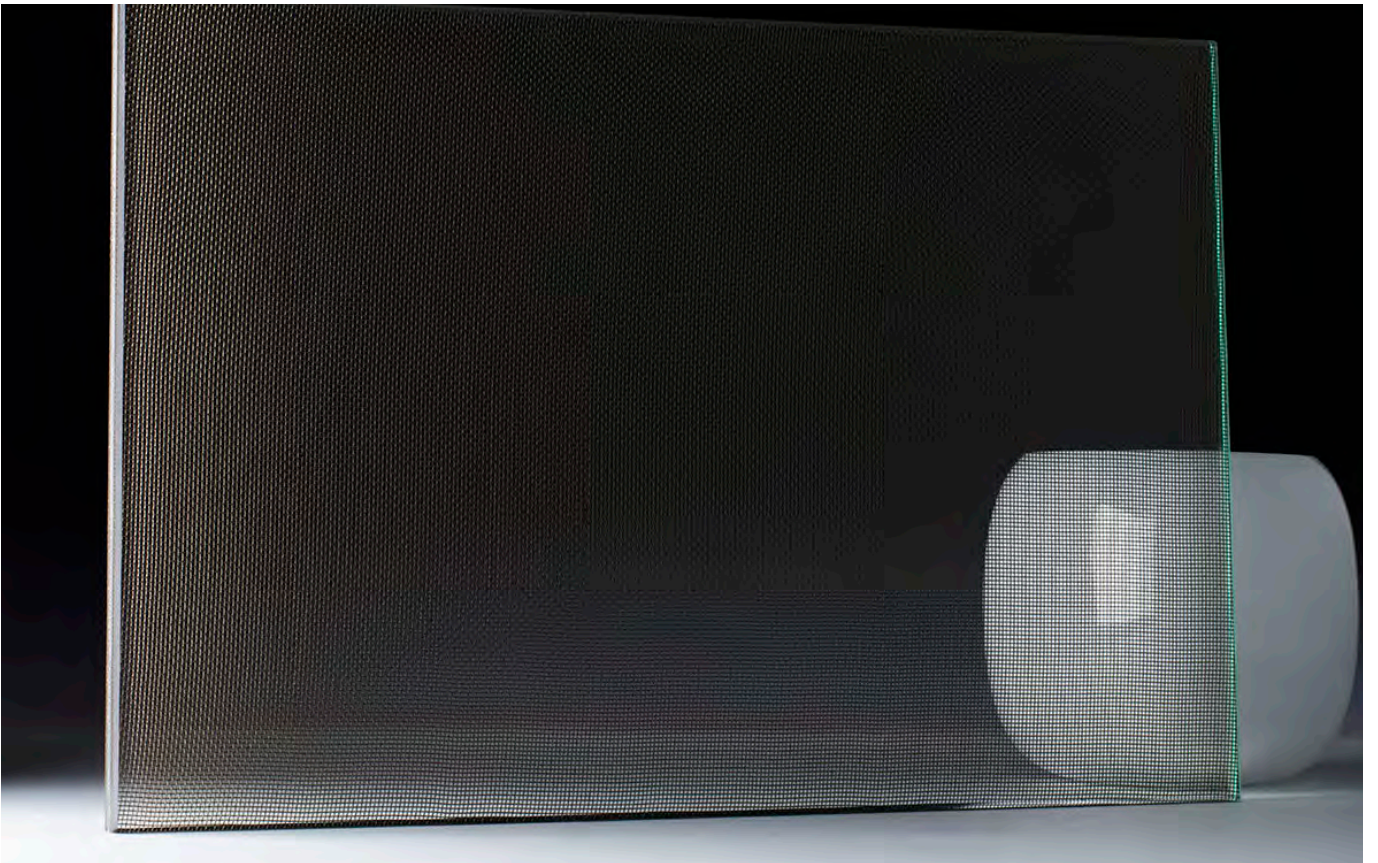

FINE MESH 55 BRONZE