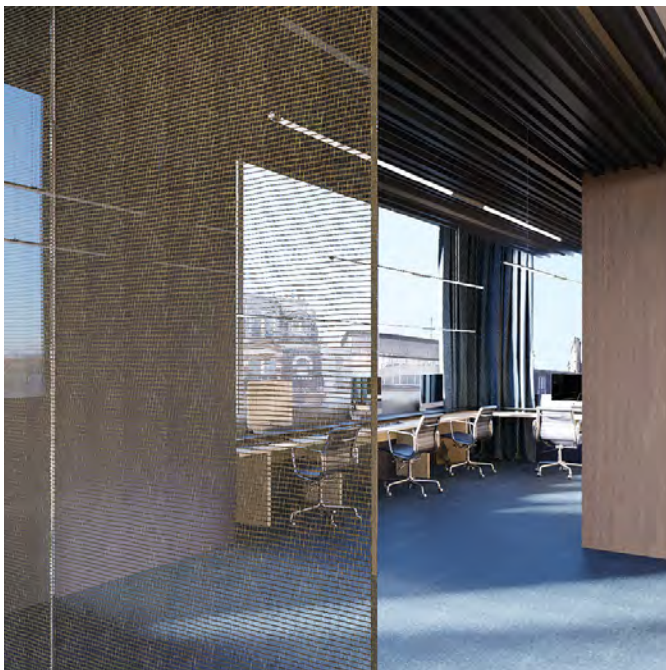

BOKART

GLASS

**METALNE
MREZE**

Estetika i tehnologija

Metal Mesh Laminate Collection stakla su pogodna za oblikovanje raznih dijelova namještaja, pregradnih stijena za interijere i staklenih fasada. Struktura tkanja, istaknuta metalnim slojem i dodatno oživljena u interakciji sa svjetlom, postiže snažan estetski dojam. Kod pregradnih stijena i vrata, ovisno od vrste metalne mrežice i njene gustoće, može se postići veća ili manja transparentnost stakla koja utiče na stvaranje privatnosti i intimnosti u prostoru.

MULTIPLE SILVER

MULTIPLE BRONZE

ROPE GOLD

ROPE COPPER

					
MAKS. DIMENZIJE	DEBLJINA	SIGURNOSNE OBRADJE	VRSTA STAKLA	MOGUĆNOSTI OBRADJE	PRIMJENA
3100 x 1500 mm	9, 11, 13, 17, 21 mm	laminirano, kaljeno i laminirano	optiwhite, float, plavo, brončano, sivo, zeleno	bušenje rupa, cnc izrezi, nepravilni oblici	ograde, obloge, vrata, pregrade, rasvjetni zidovi