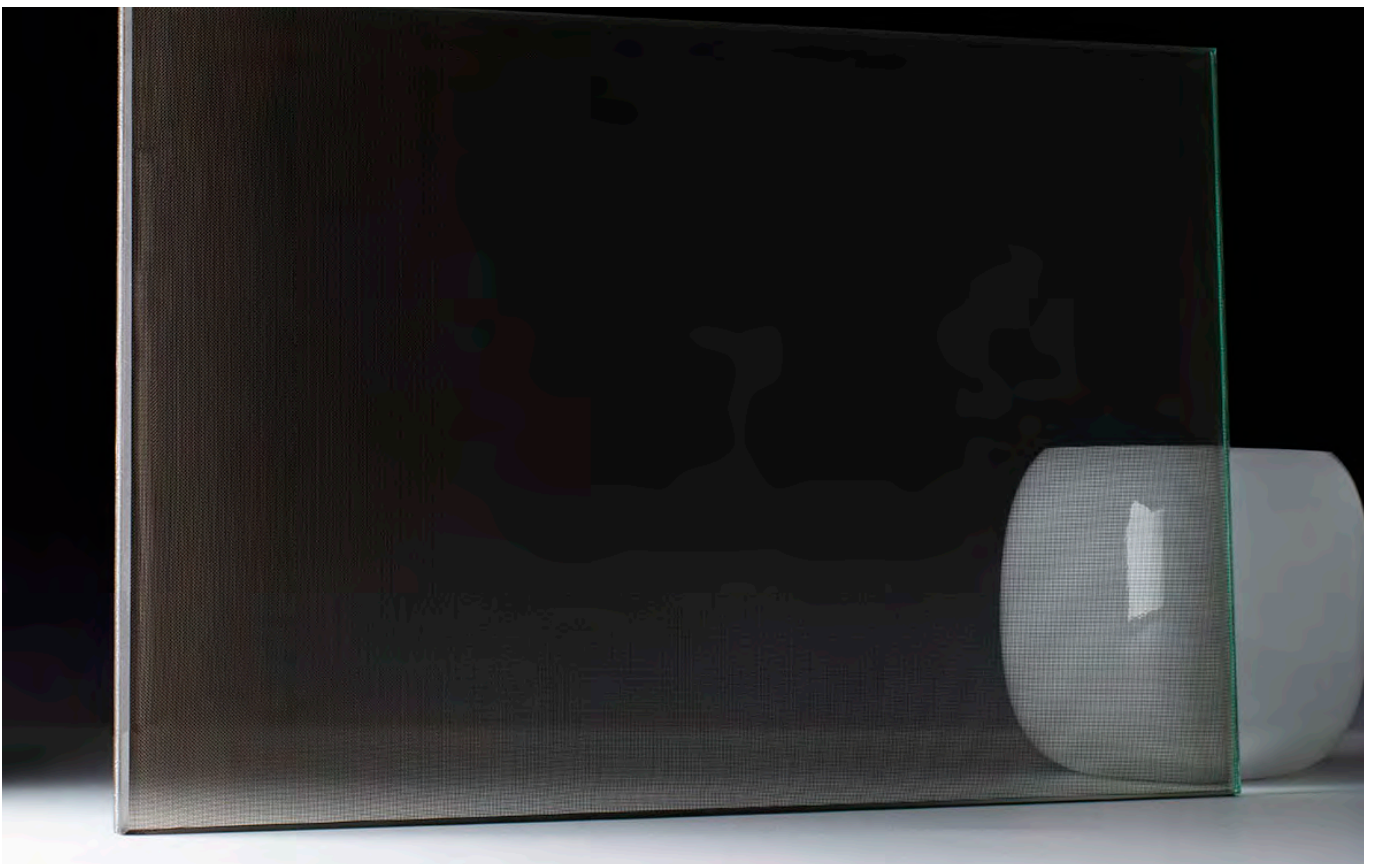

FINE MESH 50 BRONZE