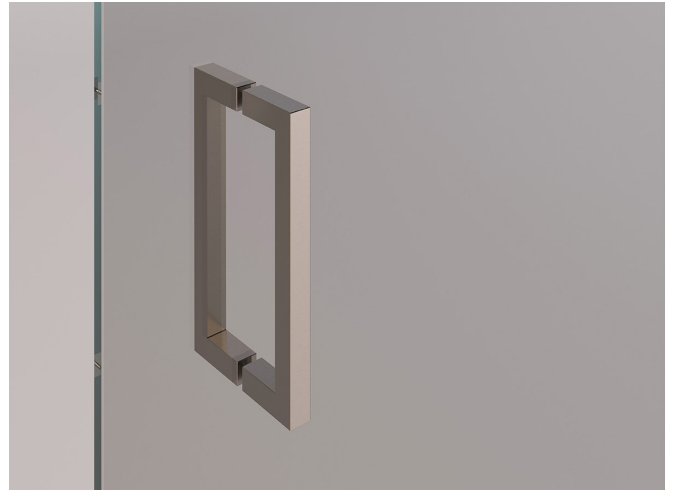

RUKOHVAT **SQ8X8**

ZAVRŠNE OBRADÉ