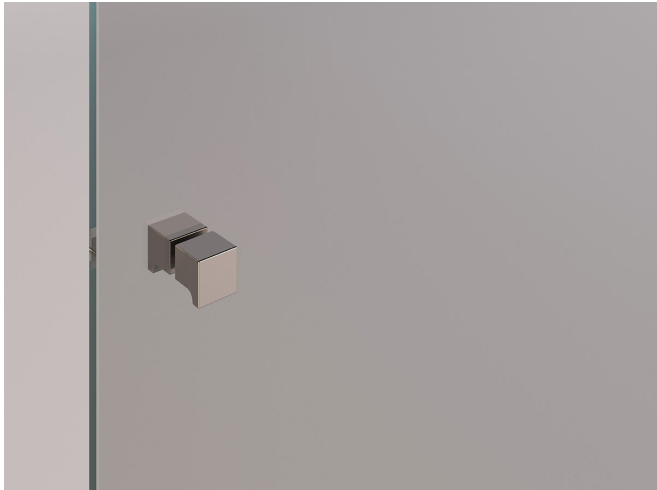

RUČKE I RUKOHVATI

RUČKA **SDK 300**