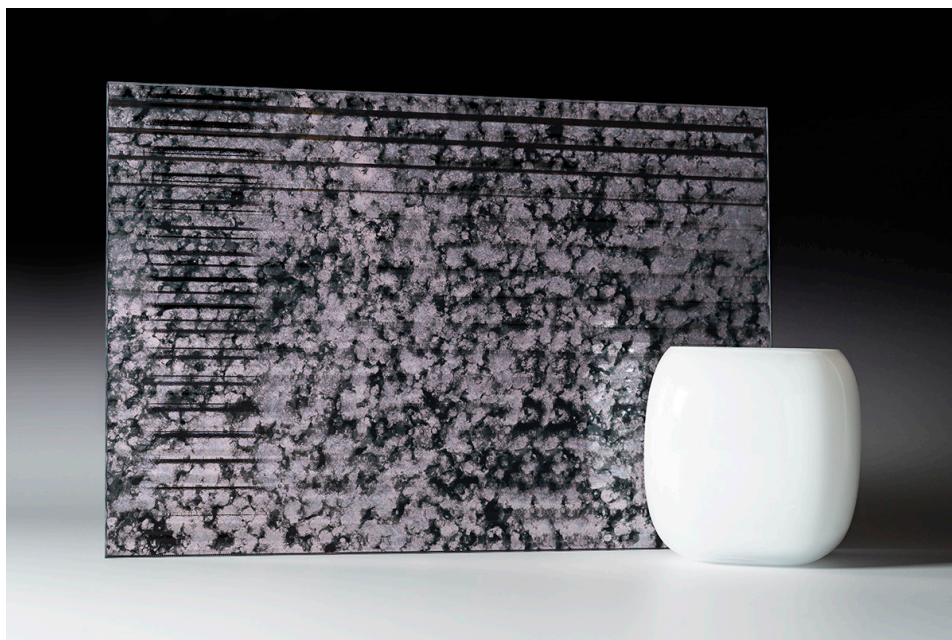

Silver Grain Ribbed

dim. 300 x 200 mm

Naša dekorativna antikna ogledala napravljena su ručno nanošenjem metala na površinu stakla u većoj ili manjoj količini. Modeli se razlikuju po intenzitetu i izgledu antik efekta, koji u vaš prostor unosi željeni stil. Ova jedinstvena kolekcija savršeno će se uklopiti u interijere, primjerice u predvorja ili sobe hotela, u barove ili kao statement komad u bilo kojem interijeru. Svako ogledalo može biti kaljeno ili laminirano čime se mogu zadovoljiti svi sigurnosni ili limitirajući uvjeti koje projekt zahtijeva.

Staklene panele izrađuju naši umjetnici pa je svaki pomalo drukčiji i jedinstven.

maks. dimenzije: 3000 x 1500 mm

debljina: 4, 8, 10 mm

sigurnosne obrade: kaljeno, laminirano, kaljeno i laminirano

mogućnosti obrade: bušenje rupa, cnc izrezi, nepravilni oblici

NAPOMENA: Zbog ručnog i jedinstvenog načina izrade moguća su određena odstupanja od prikazanog uzorka.

Silver Grain Ribbed

NAPOMENA: Prikazani primjer je ilustrativan. Zbog ručnog načina izrade svaki komad je unikatan.