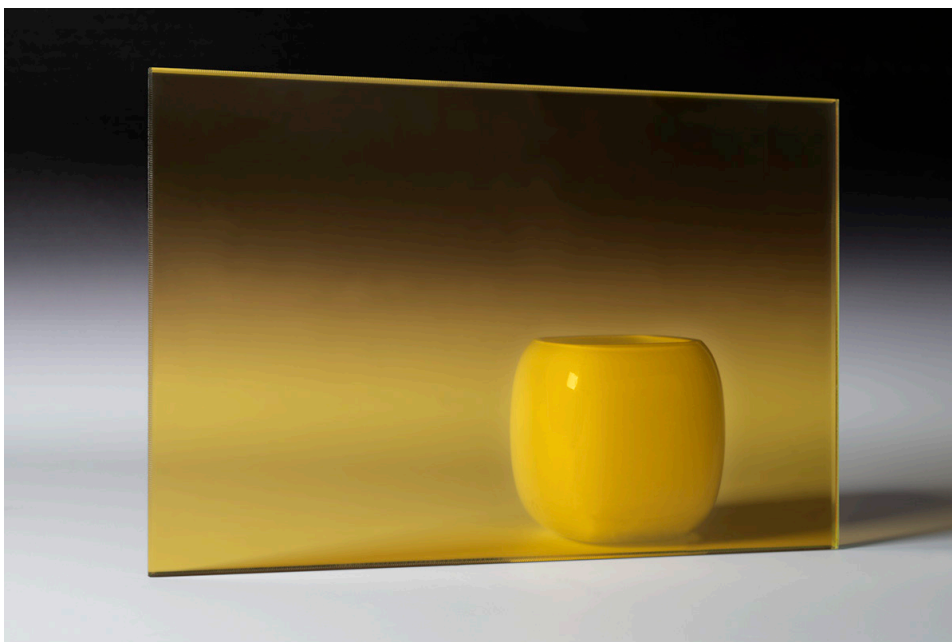

## Warm Yellow

U našim kolekcijama Color Transparent Glass, Color Laminated Satinato i Color Laminated Mirrors možete pronaći više od 300 različitih boja i tonova. To omogućava da za svoj projekt odaberete boje koje će savršeno pristajati željenom dizajnu interijera. Karakterizira je izdržljivost i UV rezistentnost, odlična je za primjenu u javnim prostorima kao što su uredi, škole ili vrtići gdje prikladni odabir boje može utjecati na atmosferu prostora.

maks. dimenzije: 3000 x 1200 mm

---

debljina: 8, 10, 12, 16, 20 mm

---

sigurnosne obrade: laminirano, kaljeno i laminirano

---

mogućnosti obrade: bušenje rupa, cnc izrezi, nepravilni oblici

---