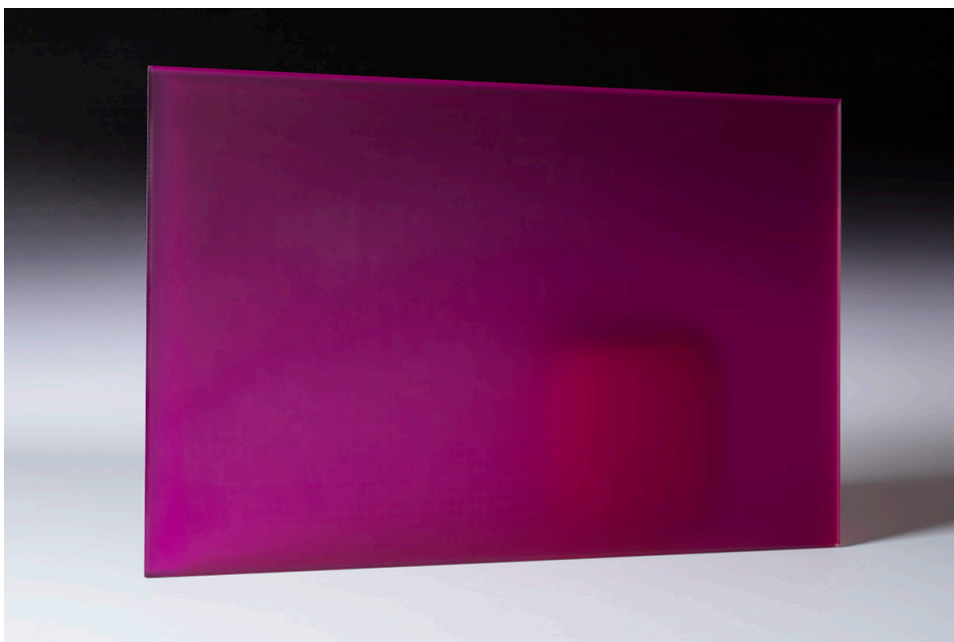

Magenta Satinato

U našim kolekcijama Color Transparent Glass, Color Laminated Satinato i Color Laminated Mirrors možete pronaći više od 300 različitih boja i tonova. To omogućava da za svoj projekt odaberete boje koje će savršeno pristajati željenom dizajnu interijera. Karakterizira je izdržljivost i UV rezistentnost, odlična je za primjenu u javnim prostorima kao što su uredi, škole ili vrtići gdje prikladni odabir boje može utjecati na atmosferu prostora.

maks. dimenzije: 3000 x 1200 mm

debljina: 8, 10, 12, 16, 20 mm

sigurnosne obrade: laminirano, kaljeno i laminirano

mogućnosti obrade: bušenje rupa, cnc izrezi, nepravilni oblici

primjena: ograde, vrata, pregrade