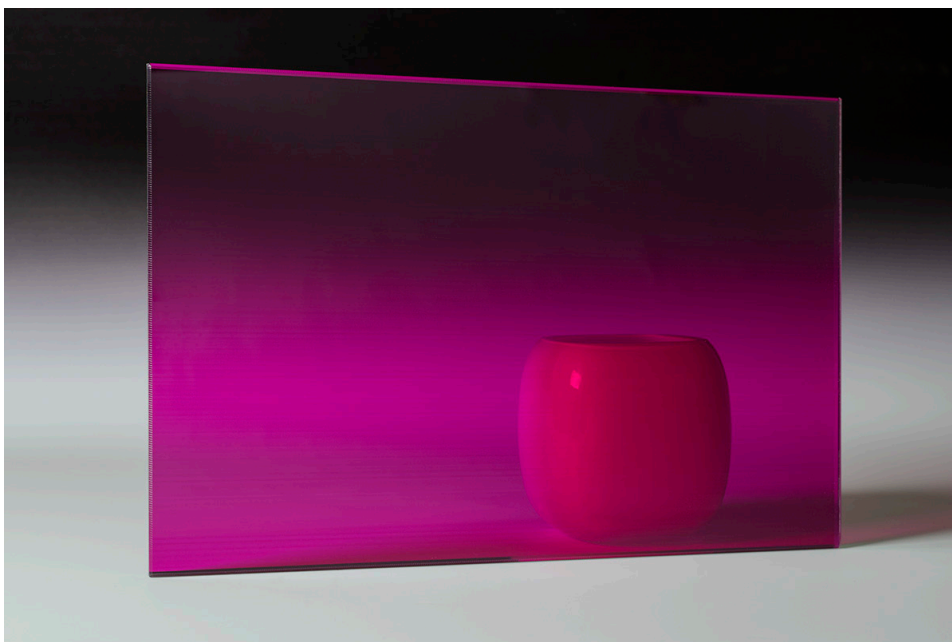

## Magenta

U našim kolekcijama Color Transparent Glass, Color Laminated Satinato i Color Laminated Mirrors možete pronaći više od 300 različitih boja i tonova. To omogućava da za svoj projekt odaberete boje koje će savršeno pristajati željenom dizajnu interijera. Karakterizira je izdržljivost i UV rezistentnost, odlična je za primjenu u javnim prostorima kao što su uredi, škole ili vrtići gdje prikladni odabir boje može utjecati na atmosferu prostora.

maks. dimenzije: 3000 x 1200 mm

---

debljina: 8, 10, 12, 16, 20 mm

---

sigurnosne obrade: laminirano, kaljeno i laminirano

---

mogućnosti obrade: bušenje rupa, cnc izrezi, nepravilni oblici

---