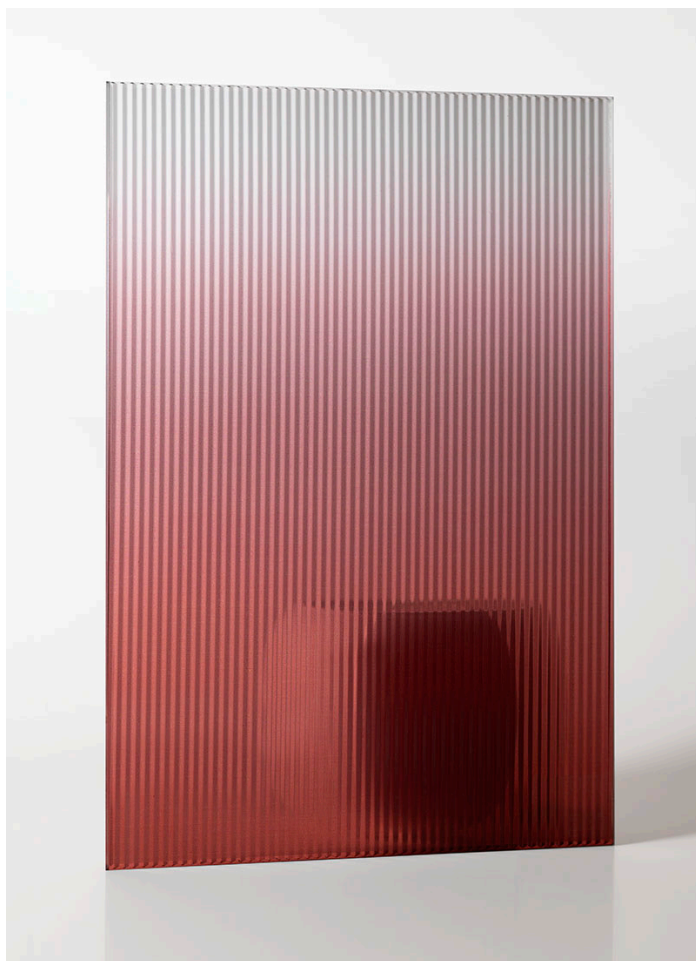

Peach ombre mini flutes

Ombre staklo je decentno ali efektno dekorativno rješenje za razne vrste staklenih površina u interijeru. Iz dubokih tamnih do svjetlijih tonova boje dolazi se postepenim glatkim prijelazom, stvarajući jedinstveni vizualni efekt koji prostoru daje profinjenost.

Ombre staklo unosi nježne prijelaze tonova – neutralnih ili izraženih boja – idealno za suvremene interijere. Stvara atmosferu i vizualno definira prostor kroz igru svjetla. Ombre staklo je moguće izraditi po narudžbi kako bi se uklopilo u specifični projekt i dizajnerski koncept.

maks. dimenzije: 3040 x 1500 mm

debljina: 8, 9, 10, 12, 14 mm

sigurnosne obrade: laminirano, kaljeno i laminirano

mogućnosti obrade: bušenje rupa, cnc izrezi, nepravilni oblici

primjena: ograde, vrata, pregrade, tuš kabine